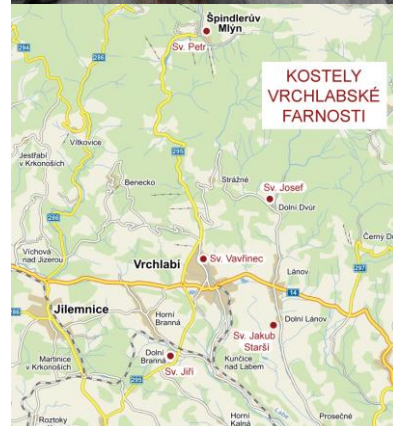

18:00 Vrchlabí

sobota: Pouze v zimním období od 6. ledna do Velikonoc:

17:00 Vrchlabí - kaple na faře - mše svatá s nedělní platností

Těšíme se na Vás!

Dělejme dobro a dělejme ho dobře!

sv. Jan z Boha

Kontakt: Římskokatolická farnost - děkanství Vrchlabí, Náměstí Míru 287,
543 01 Vrchlabí, email: kancelar@farnostvr.info, tel.: 499 422 899, 731 645 349,
<http://www.vikariatjilemnice.cz/farnost/vrchlabi>