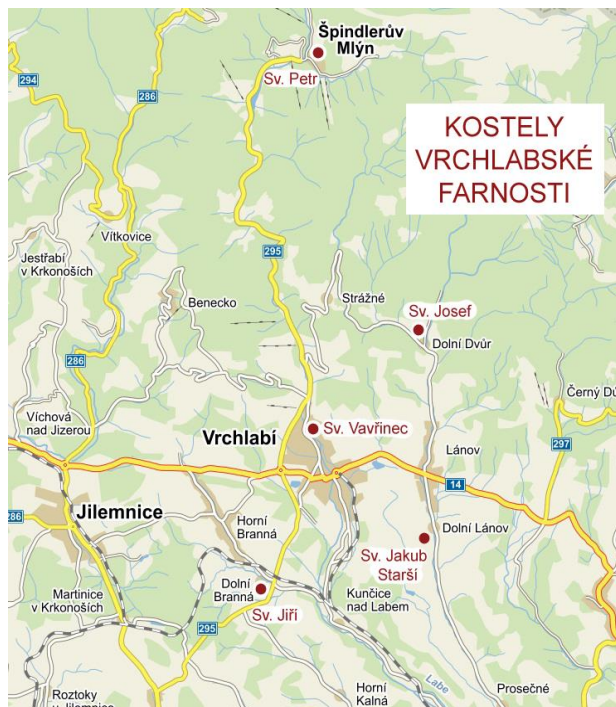

Nejbližší pravidelné bohoslužby v okolí:

Změna programu vyhrazena, sledujte pravidelné ohlášky na webu nebo volejte.

neděle:

09:00 Vrchlabí – kostel sv. Vavřince

11:00 Dolní Lánov – kostel sv. Jakuba

14:00 Špindlerův Mlýn – kostel sv. Petra

středa, čtvrtek, pátek:

18:00 Vrchlabí

sobota:

Pouze v zimním období od 6. ledna do Velikonoc:

17:00 Vrchlabí - kaple na faře - mše svatá s nedělní platností

Těšíme se na Vás!

Dělejme dobro a dělejme ho dobře!